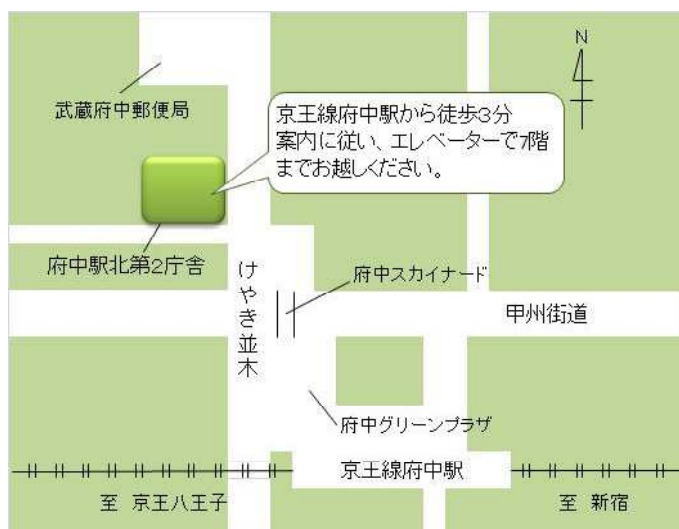

編集後記

地球温暖化の原因は、温室効果ガスの排出、中でも二酸化炭素（CO₂）によるものが極めて高いと考えられています。

生活に必要なエネルギーを作り出すために化石燃料が使われ、その結果CO₂が排出されます。自動車を動かせば排気ガスが、快適な生活を求めるあまりCO₂の排出が増え、温暖化が促進されています。

今こそ、一人ひとりが日常生活を見直し、節電、節水などの省エネ即ち家庭でエコ活動を始めるときではないでしょうか。

（会報担当 Y.Y）

発行日 平成26年7月18日（金）

編集・発行 府中市環境保全活動センター
広報活動部会

次回発行予定 平成26年10月