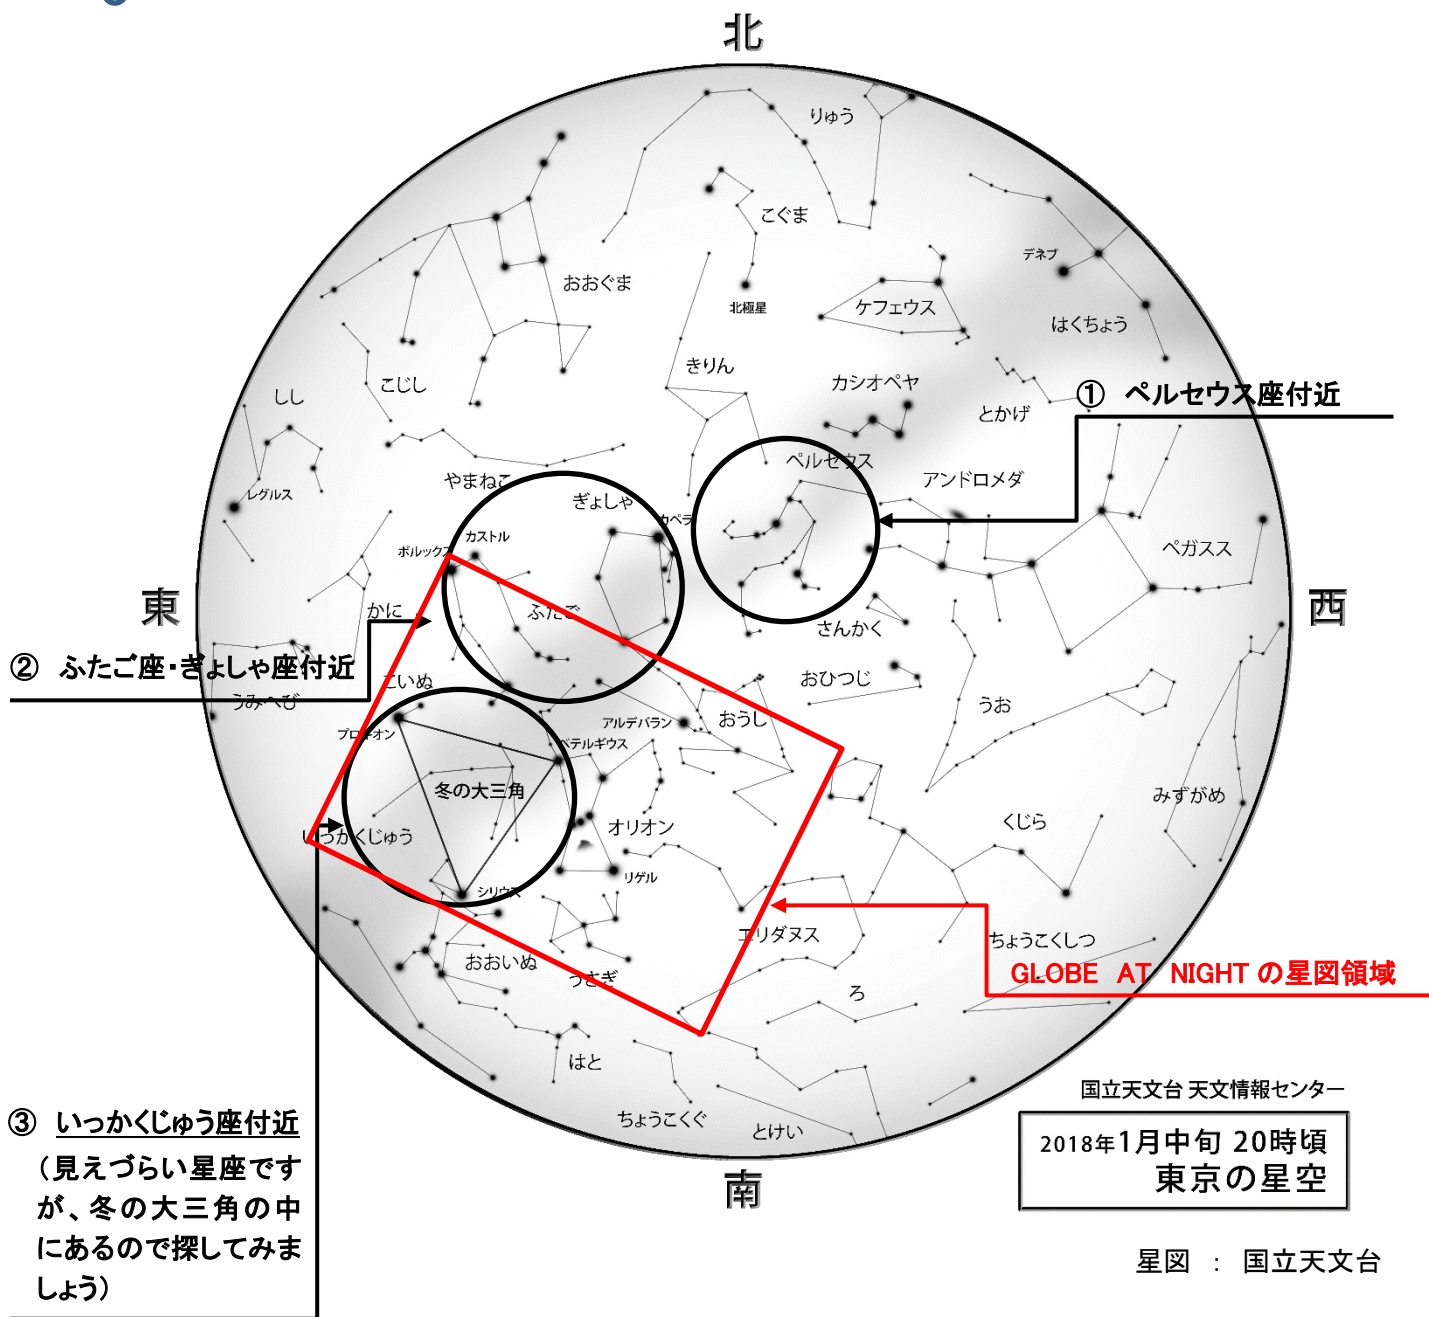

1月の星図

●「天の川」の観察

- ① ペルセウス座付近
- ② ふたご座・ぎよしゃ座付近
- ③ いっかくじゅう座付近(冬の大きな三角のあたり)

※暗い環境に時間をかけて目を慣らすと、微かな星が見えてきて観察しやすくなります。

平成30年冬期の観察期間中の日没、天文薄明の終わり及び月の条件

	観察期間	日没	天文薄明の 終わり	月出	月入	月齢
札幌	1月6日	16:15	17:57	21:17	9:57	19.1
	1月15日	16:25	18:05	5:19	14:56	28.1
仙台	1月6日	16:31	18:05	21:24	9:53	19.1
	1月15日	16:40	18:13	5:08	15:11	28.1
新潟	1月6日	16:39	18:13	21:32	10:00	19.1
	1月15日	16:48	18:21	5:15	15:20	28.1
東京	1月6日	16:42	18:13	21:31	9:55	19.1
	1月15日	16:51	18:20	5:06	15:23	28.1
名古屋	1月6日	16:55	18:25	21:43	10:06	19.1
	1月15日	17:03	18:32	5:17	15:35	28.1
大阪	1月6日	17:02	18:32	21:50	10:11	19.1
	1月15日	17:10	18:39	5:22	15:42	28.1
広島	1月6日	17:15	18:44	22:03	10:23	19.1
	1月15日	17:23	18:51	5:33	15:56	28.1
高知	1月6日	17:13	18:41	21:59	10:18	19.1
	1月15日	17:20	18:48	5:27	15:53	28.1
福岡	1月6日	17:25	18:53	22:12	10:31	19.1
	1月15日	17:33	19:00	5:40	16:06	28.1
鹿児島	1月6日	17:29	18:55	22:13	10:28	19.1
	1月15日	17:37	19:02	5:35	16:10	28.1
那覇	1月6日	17:52	19:14	22:29	10:35	19.2
	1月15日	17:59	19:20	5:36	16:32	28.2

※「天文薄明の終わり」の時刻以降が、星空観察に適した時間帯です。

環境省ホームページ
メールアドレス

●お問い合わせ先

環境省 水・大気環境局 大気環境課 大気生活環境室
〒100-8975 東京都千代田区霞が関 1-2-2

☎ 03-3581-3351(代表) 内線 6549

<http://www.env.go.jp/index.html>

hikari@env.go.jp